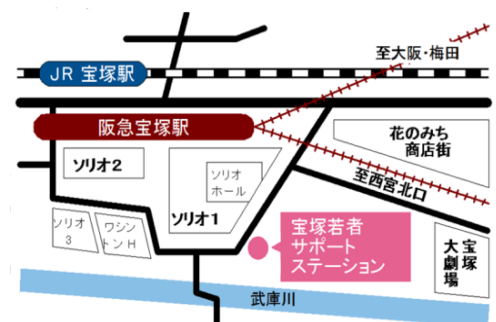

場 所： 宝塚地域若者サポートステーション

定 員： 8名程度（先着順）

対象者： 15歳～39歳までの無業の方

受講には宝塚地域若者サポートステーションへの
登録が必要です。

お気軽にお問合せください。

いっしょに**楽しく**学ぼう！

受講
無料

お申し込み・お問い合わせは、

宝塚地域若者サポートステーション

場所：〒665-0845 宝塚市栄町 1-1-9 アールグラン宝塚 2F

電話：0797-69-6305

開所：火～土 9:00～18:00

休所：日・月・祝・年末年始

H P：http://zukasapo.hnpo.net/

Facebook ページも
あります！

運営：認定NPO法人宝塚NPOセンター [厚生労働省認定事業]