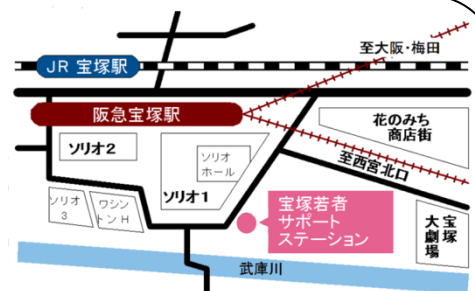

参加費
無料

苦手克服！

コミュニケーション レッスン

受講はサポートステへの
登録が必要です。
まずはお電話ください。

グループワークを体験しながら、
コミュニケーションスキルを高めていきます

- ☑ 就労するためにコミュニケーション能力を高めたい、学び直したい方
- ☑ 人とのコミュニケーションに苦手意識があり、一歩踏み出せない方

- 対象：15歳から39歳までの無業の方（職業的自立を目指している方）
- 場所：宝塚地域若者サポートステーション内
- 定員：6名（先着順）
- 申込み方法：下記、宝塚地域若者サポートステーションまで電話にてお申込みください。

※「コミュニケーション講座参加希望」とお伝えください。

講座内容・日程

時間：13:30～15:30

2/10 (火)	自己紹介他	自分をアピールしてみよう！

お申込み・お問い合わせ

宝塚地域若者サポートステーション（担当：上村）

開所時間 (火～土) 9:00～18:00

休館日 日・月・祝・年末年始

☎ 0797-69-6305

〒665-0845 宝塚市栄町 1-1-9 アールグラン宝塚 2F

運営：認定NPO法人宝塚NPOセンター [厚生労働省認定事業]