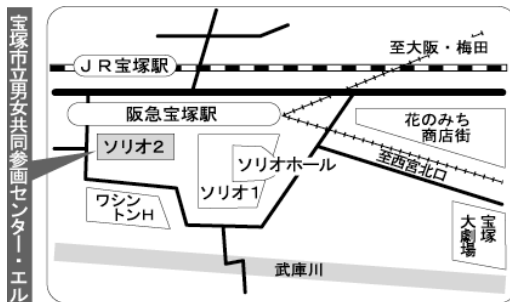

**場所** 宝塚市立男女共同参画センター  
(阪急宝塚駅前ソリオ 2・4 階)

**申込** 宝塚サポステまで  
お電話でお申込み  
ください。  
※「業種・職種講座」  
とお伝えください。

受講にはサポステへの登録が必要です。  
まずはお電話ください。

お申込み・お問い合わせ

**宝塚地域若者サポートステーション** (担当：三原)

開所時間 (火~土) 9:00~18:00

休館日 日・月・祝・年末年始