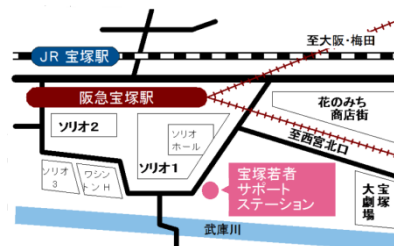

運営：認定NPO法人宝塚NPOセンター [厚生労働省認定事業]