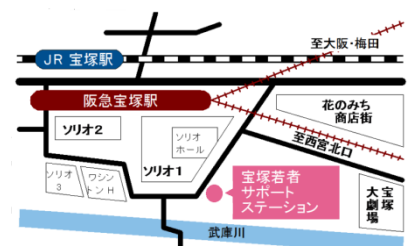

宝塚サポステまでお電話
でお申込みください。

受講にはサポステへの登録が必要です。まずはお電話ください。

お申込み・お問い合わせ

宝塚地域若者サポートステーション

開所時間 (火~土) 9:00~18:00

休館日 日・月・祝・年末年始

TEL 0797-69-6305

〒665-0845 宝塚市栄町 1-1-9 アールグラン宝塚 2F