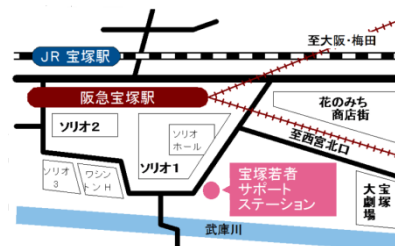

場所

宝塚地域若者サポートステーション

定員

6 名  
(先着順)

対象

- ・ サポステを利用して、就労の決まったみなさん
- ・ その先輩の話を聞きたいみなさん

(15 歳から 39 歳までの無業の方 ※要サポステ登録)

申込

宝塚サポステまでお電話でお申込みください。

お申込み・お問い合わせ

**宝塚地域若者サポートステーション** (担当：三原)

開所時間 (火~土) 9:00~18:00

休館日 日・月・祝・年末年始

T E L 0797-69-6305

〒665-0845 宝塚市栄町 1-1-9 アールグラン宝塚 2F

運営：認定NPO法人宝塚NPOセンター [厚生労働省認定事業]