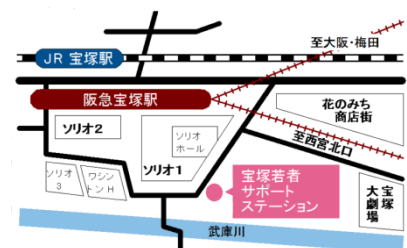

日時

平成 29 年 3 月 25 日 (土) 13:30~15:30

場所

宝塚地域若者サポートステーション

定員

6 名
(先着順)

対象

- ・ サポステを利用して、就労の決まったみなさん
- ・ その先輩の話を聞きたいみなさん

(15 歳から 39 歳までの無業の方 ※要サポステ登録)

申込

宝塚サポステまでお電話でお申込みください。

お申込み・お問い合わせ

宝塚地域若者サポートステーション (担当：三原)

開所時間 (火~土) 9:00~18:00

休館日 日・月・祝・年末年始

T E L 0797-69-6305

〒665-0845 宝塚市栄町 1-1-9 アールグラン宝塚 2F