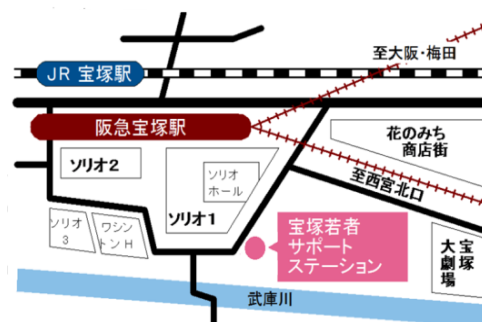

受講
無料

◆日時：2018年**4月17日(火)** 13:30~15:30

◆場所：宝塚地域若者サポートステーション

◆人数：8名（先着順、お申込はお早めに！）

◆対象：職業的自立をめざしている15~39歳までの無業の方

検査結果シート、
もらえます!!

個別面談でそれぞれの詳細も
相談可能！
(別日程別途案内/要予約)

受講には宝塚地域若者サポートステーションへの登録が必要です。お気軽にお問合せください！

お申込み・お問い合わせは、

宝塚地域若者サポートステーション

〒665-0845 宝塚市栄町 1-1-9 アールグラン宝塚 2F

開所時間：火~土 9:00~18:00

休館日：日・月・祝・年末年始

T E L : 0797-69-6305

H P : <http://zukasapo.hnpo.net/>

運営：認定NPO法人宝塚NPOセンター [厚生労働省認定事業]