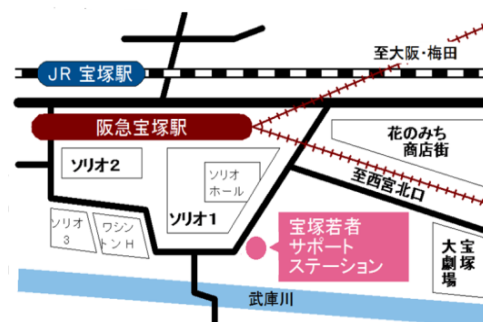

受講
無料

◆日時：2018年**5月15日(火)** 13:30~15:30

◆場所：宝塚地域若者サポートステーション

◆人数：8名（先着順、お申込はお早めに！）

◆対象：職業的自立をめざしている15~39歳までの無業の方

検査結果シート、
もらえます!!

個別面談でそれぞれの詳細も
相談可能！
(別日程別途案内/要予約)

受講には宝塚地域若者サポートステーションへの登録が必要です。お気軽にお問合せください！

お申込み・お問い合わせは、

宝塚地域若者サポートステーション

〒665-0845 宝塚市栄町 1-1-9 アールグラン宝塚 2F

開所時間：火~土 9:00~18:00

休館日：日・月・祝・年末年始

T E L : **0797-69-6305**

H P : <http://zukasapo.hnpo.net/>

運営：認定NPO法人宝塚NPOセンター [厚生労働省認定事業]