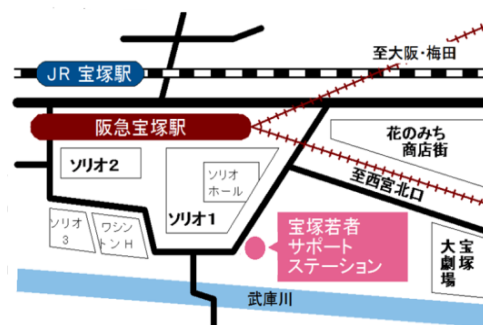

受講
無料

◆日時：2018年6月9日(土) 13:30~15:30

◆場所：宝塚地域若者サポートステーション

◆人数：8名(先着順、お申込はお早めに！)

◆対象：職業的自立をめざしている15~39歳までの無業の方

検査結果シート、
もらえます!!

個別面談でそれぞれの詳細も
相談可能!
(別日程別途案内/要予約)

受講には宝塚地域若者サポートステーションへの登録が必要です。お気軽にお問合せください！

お申込み・お問い合わせは、

宝塚地域若者サポートステーション

〒665-0845 宝塚市栄町1-1-9 アールグラン宝塚2F

開所時間：火~土 9:00~18:00

休館日：日・月・祝・年末年始

TEL：0797-69-6305

HP：http://zukasapo.hnpo.net/

運営：認定NPO法人宝塚NPOセンター [厚生労働省認定事業]