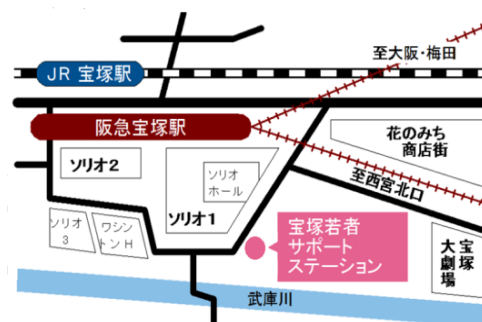

受講
無料

◆日時：2018年 **8月24日(金)** 13:30~15:30

◆場所：宝塚地域若者サポートステーション

◆人数：8名（先着順、お申込はお早めに！）

◆対象：職業的自立をめざしている15~39歳までの無業の方

検査結果シート、
もらえます!!

個別面談でそれぞれの詳細も
相談可能！
(別日程別途案内/要予約)

受講には宝塚地域若者サポートステーションへの登録が必要です。お気軽にお問合せください！

お申込み・お問い合わせは、

宝塚地域若者サポートステーション

〒665-0845 宝塚市栄町 1-1-9 アールグラン宝塚 2F

開所時間：火~土 9:00~18:00

休館日：日・月・祝・年末年始

T E L : **0797-69-6305**

H P : <http://zukasapo.hnpo.net/>

運営：認定NPO法人宝塚NPOセンター [厚生労働省認定事業]