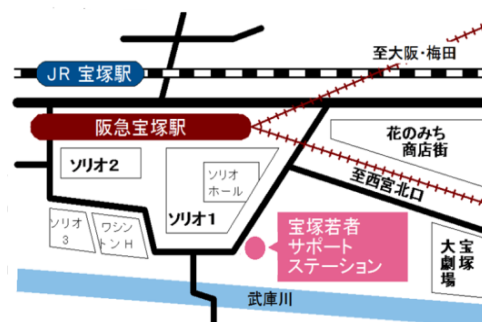

受講
無料

◆日時：2018年**9月20日(木)** 13:30~15:30

◆場所：宝塚地域若者サポートステーション

◆人数：8名（先着順、お申込はお早めに！）

◆対象：職業的自立をめざしている15~39歳までの無業の方

検査結果シート、
もらえます!!

個別面談でそれぞれの詳細も
相談可能！
(別日程別途案内/要予約)

受講には宝塚地域若者サポートステーションへの登録が必要です。お気軽にお問合せください！

お申込み・お問い合わせは、

宝塚地域若者サポートステーション

〒665-0845 宝塚市栄町 1-1-9 アールグラン宝塚 2F

開所時間：火~土 9:00~18:00

休館日：日・月・祝・年末年始

T E L : **0797-69-6305**

H P : <http://zukasapo.hnpo.net/>

運営：認定NPO法人宝塚NPOセンター [厚生労働省認定事業]