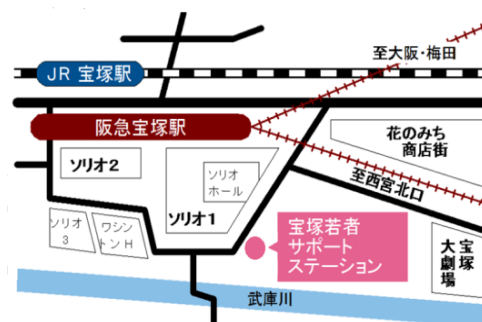

受講
無料

◆日時：2018年 **10月10日(水)** 13:30~15:30

◆場所：宝塚地域若者サポートステーション

◆人数：8名（先着順、お申込はお早めに！）

◆対象：職業的自立をめざしている15~39歳までの無業の方

検査結果シート、
もらえます!!

個別面談でそれぞれの詳細も
相談可能！
(別日程別途案内/要予約)

受講には宝塚地域若者サポートステーションへの登録が必要です。お気軽にお問合せください！

お申込み・お問い合わせは、

宝塚地域若者サポートステーション

〒665-0845 宝塚市栄町 1-1-9 アールグラン宝塚 2F

開所時間：火~土 9:00~18:00

休館日：日・月・祝・年末年始

T E L : **0797-69-6305**

H P : <http://zukasapo.hnpo.net/>

運営：認定NPO法人宝塚NPOセンター [厚生労働省認定事業]