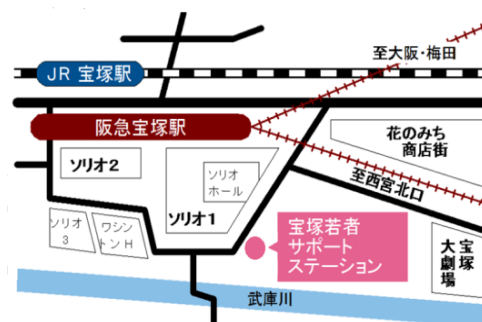

受講
無料

◆日時：2018年 **11月17日(土)** 13:30~15:30

◆場所：宝塚地域若者サポートステーション

◆人数：8名（先着順、お申込はお早めに！）

◆対象：職業的自立をめざしている15~39歳までの無業の方

検査結果シート、
もらえます!!

個別面談でそれぞれの詳細も
相談可能！
(別日程別途案内/要予約)

受講には宝塚地域若者サポートステーションへの登録が必要です。お気軽にお問合せください！

お申込み・お問い合わせは、

宝塚地域若者サポートステーション

〒665-0845 宝塚市栄町 1-1-9 アールグラン宝塚 2F

開所時間：火~土 9:00~18:00

休館日：日・月・祝・年末年始

T E L : **0797-69-6305**

H P : <http://zukasapo.hnpo.net/>

運営：認定NPO法人宝塚NPOセンター [厚生労働省認定事業]