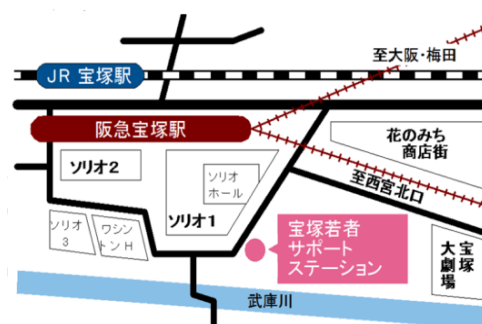

受講
無料

◆日時：2018年 **12月7日(金)** 13:30~15:30

◆場所：宝塚地域若者サポートステーション

◆人数：8名（先着順、お申込はお早めに！）

◆対象：職業的自立をめざしている15~39歳までの無業の方

検査結果シート、
もらえます!!

個別面談でそれぞれの詳細も
相談可能！
(別日程別途案内/要予約)

受講には宝塚地域若者サポートステーションへの登録が必要です。お気軽にお問合せください！

お申込み・お問い合わせは、

宝塚地域若者サポートステーション

〒665-0845 宝塚市栄町 1-1-9 アールグラン宝塚 2F

開所時間：火~土 9:00~18:00

休館日：日・月・祝・年末年始

T E L : **0797-69-6305**

H P : <http://zukasapo.hnpo.net/>

運営：認定NPO法人宝塚NPOセンター [厚生労働省認定事業]