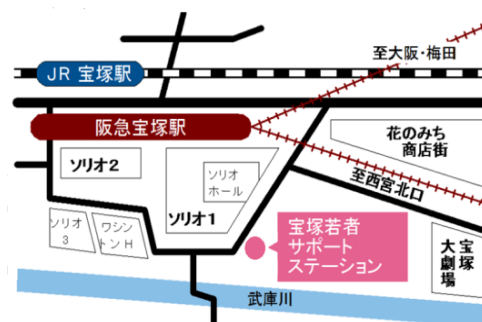

受講
無料

◆日時：2019年 **2月14日(木)** 13:30~15:30

◆場所：宝塚地域若者サポートステーション

◆人数：8名（先着順、お申込はお早めに！）

◆対象：職業的自立をめざしている15~39歳までの無業の方

検査結果シート、
もらえます!!

個別面談でそれぞれの詳細も
相談可能！
(別日程別途案内/要予約)

受講には宝塚地域若者サポートステーションへの登録が必要です。お気軽にお問合せください！

お申込み・お問い合わせは、

宝塚地域若者サポートステーション

〒665-0845 宝塚市栄町 1-1-9 アールグラン宝塚 2F

開所時間：火~土 9:00~18:00

休館日：日・月・祝・年末年始

TEL：0797-69-6305

HP：http://zukasapo.hnpo.net/

運営：認定NPO法人宝塚NPOセンター [厚生労働省認定事業]