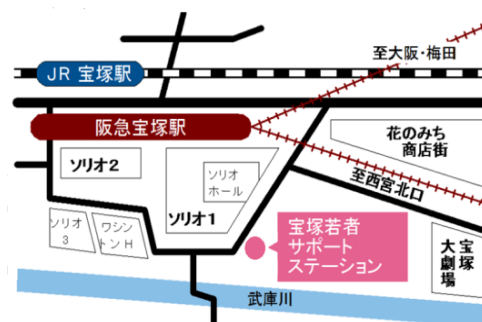

受講
無料

◆日時：2019年 **3月13日(水)** 13:30~15:30

◆場所：宝塚地域若者サポートステーション

◆人数：8名（先着順、お申込はお早めに！）

◆対象：職業的自立をめざしている15~39歳までの無業の方

検査結果シート、
もらえます!!

個別面談でそれぞれの詳細も
相談可能！
(別日程別途案内/要予約)

受講には宝塚地域若者サポートステーションへの登録が必要です。お気軽にお問合せください！

お申込み・お問い合わせは、

宝塚地域若者サポートステーション

〒665-0845 宝塚市栄町 1-1-9 アールグラン宝塚 2F

開所時間：火~土 9:00~18:00

休館日：日・月・祝・年末年始

T E L : **0797-69-6305**

H P : <http://zukasapo.hnpo.net/>

運営：認定NPO法人宝塚NPOセンター [厚生労働省認定事業]